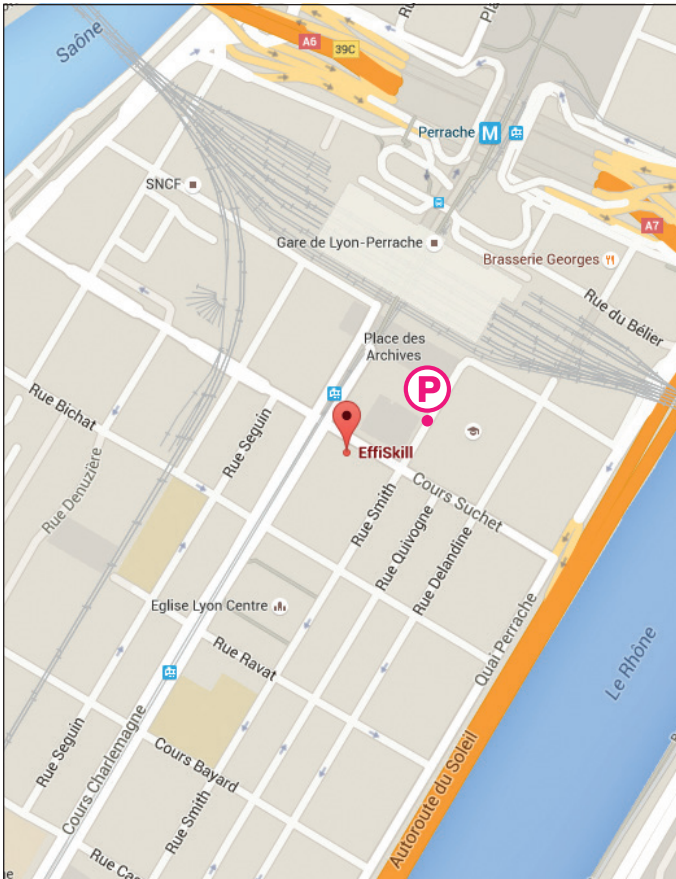

# Plan d'accès

-  Ligne A Terminus Station Perrache  
*(5 minutes à pied)*
-  T1 Direction Debourg Station Suchet  
*(15 minutes de la gare Lyon Part-Dieu ou du terminus RhônExpress aéroport Lyon Saint-Exupéry- Lyon Part-Dieu)*
-  T2 Terminus Station Perrache  
*(5 mn à pied)*
-  Bus S1 Gare Saint-Paul/Confluence-La Sucrière  
*Arrêt Suchet*
-  Gares TGV et TER  
*(2 minutes à pied)*
-  Q-Park Gare Perrache-La Confluence  
*(entrée rue Smith)*
-  Q-Park Parking Gare Perrache-Carnot  
*(entrée Cours Verdun)*
-  Parking EFFIA Lyon Perrache-Centre d'échange  
*(entrée Cours Verdun)*